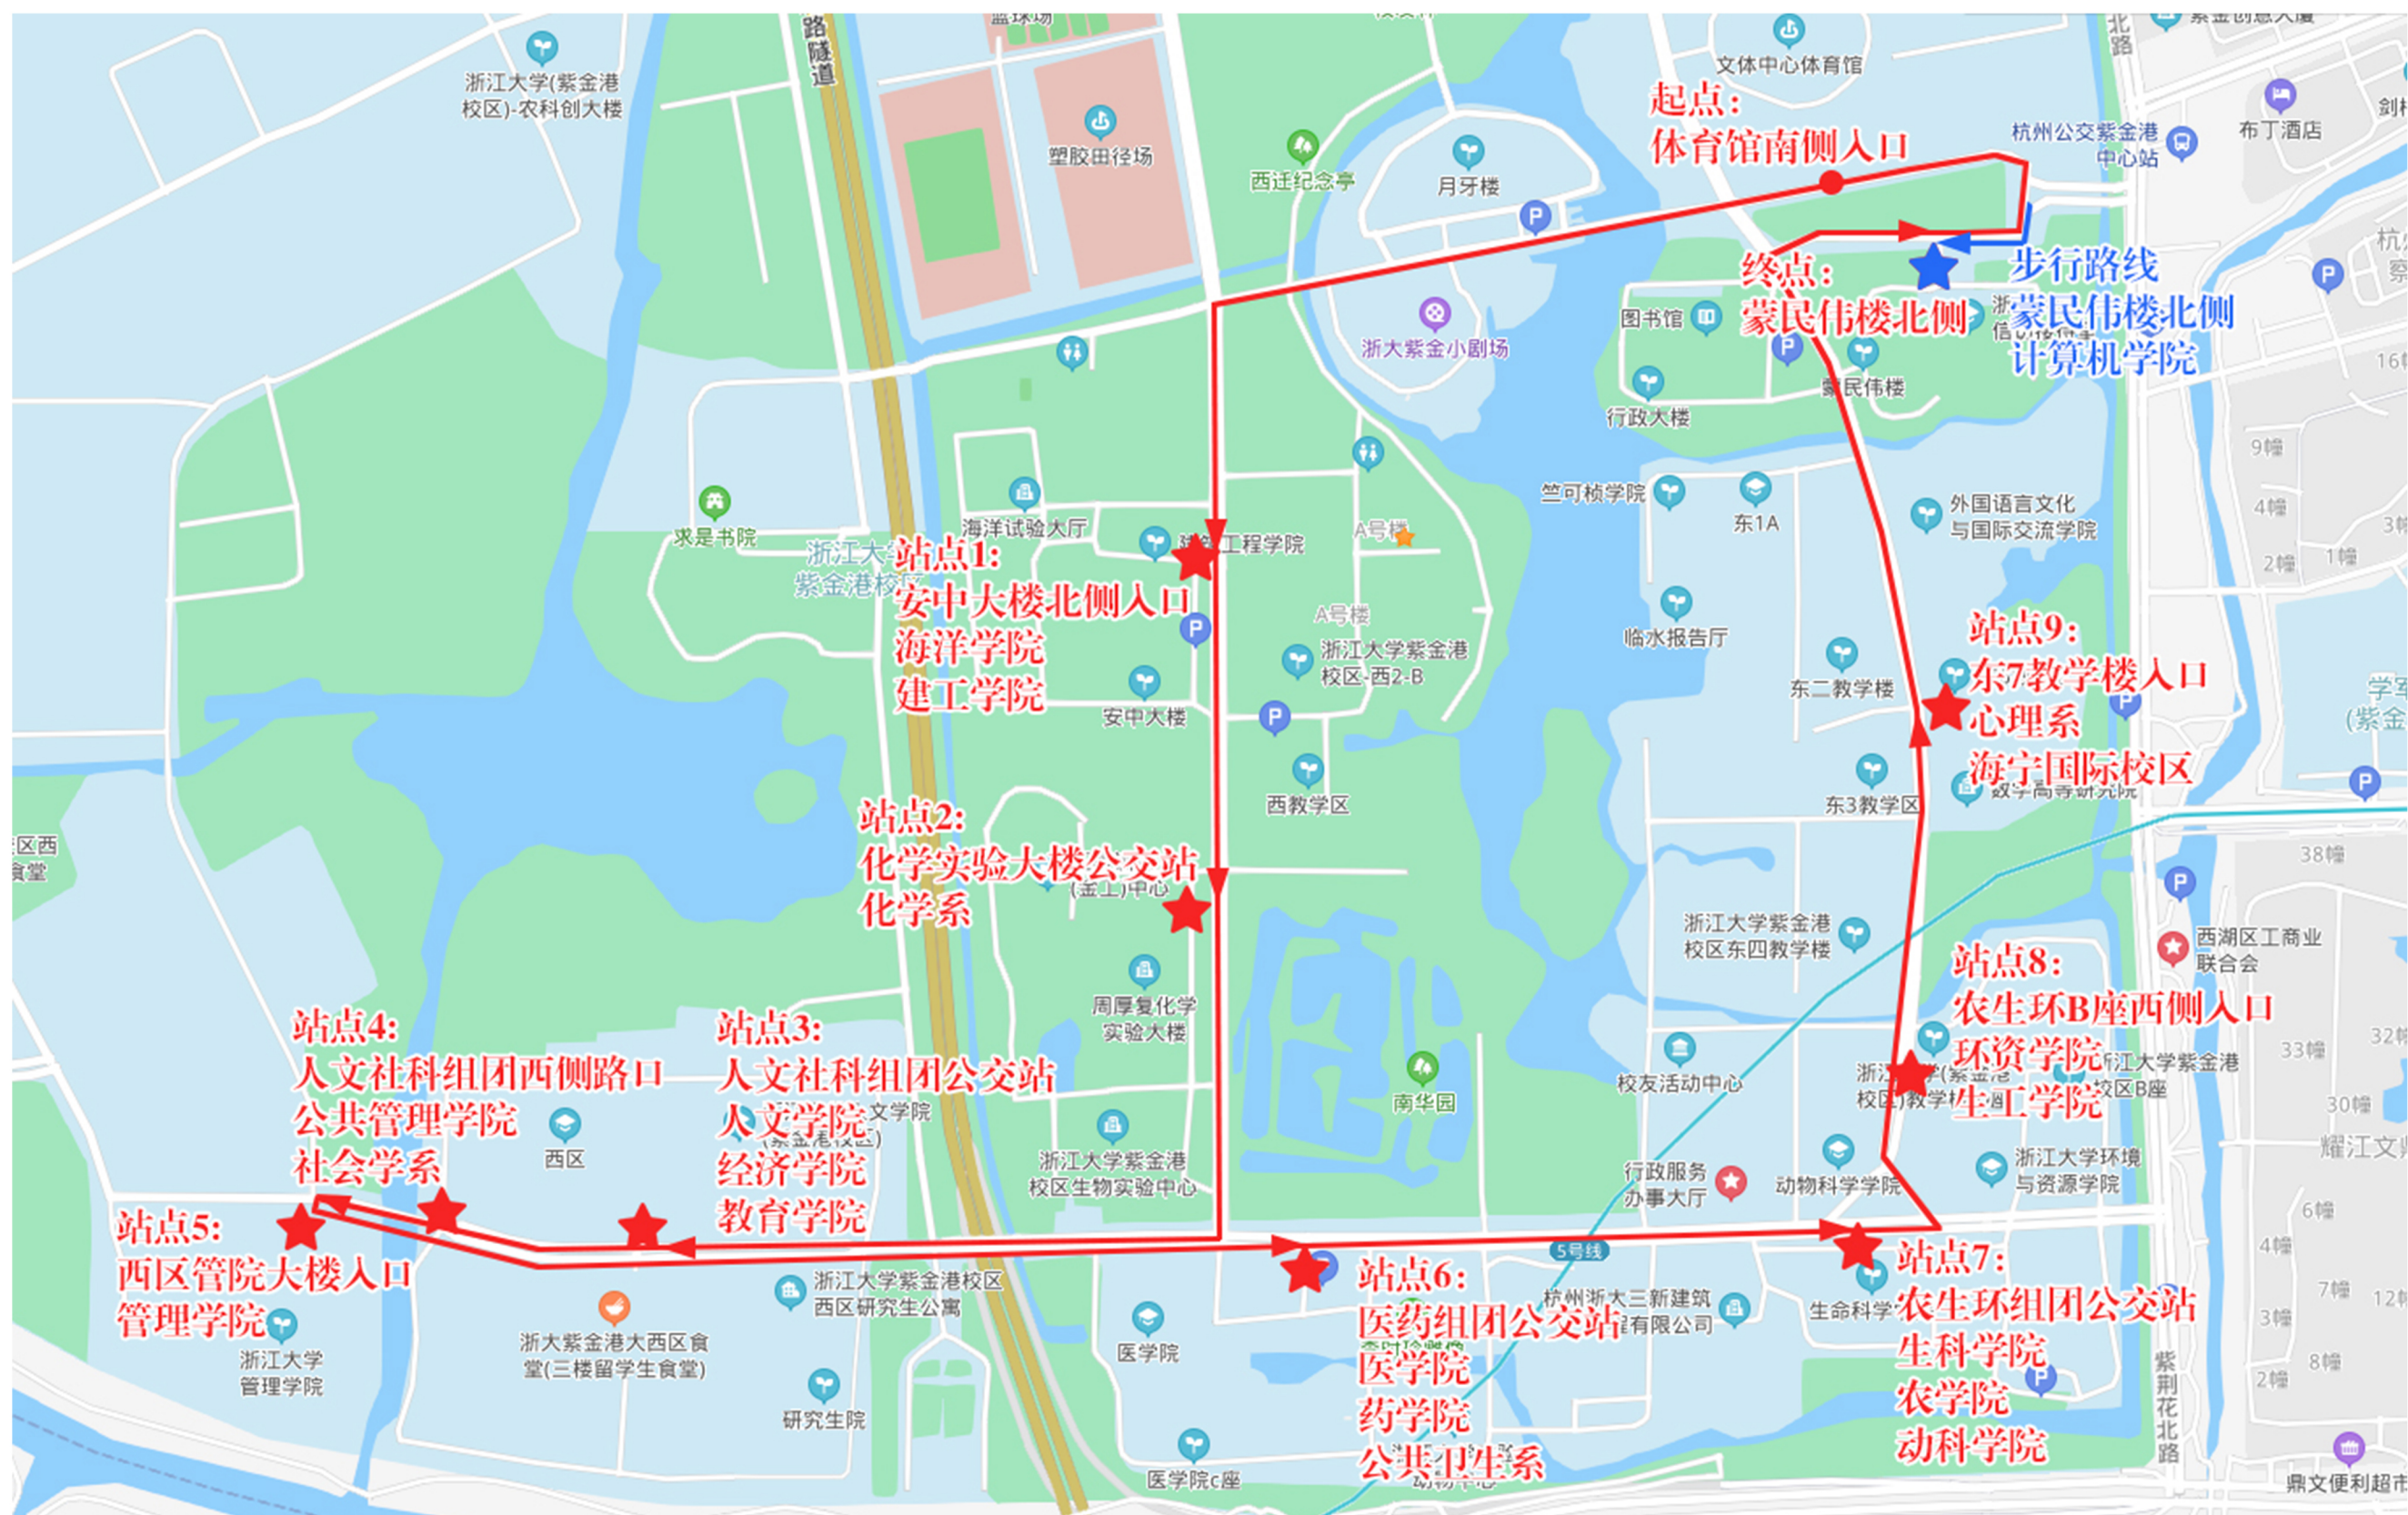

# 浙江大学“三位一体”招生面试紫金港校区考点校内接送路线示意图

站点	学院(系)	专业	咨询电话(0571)	
1	建筑工程学院	城乡规划	路老师, 88208680	
		建筑学	路老师, 88208680	
		土木、水利与交通工程	路老师, 88208680	
	海洋学院	海洋科学	张老师, 88208890	
		海洋工程与技术	张老师, 88208890	
2	化学系	化学(含竺可桢学院求是科学班)	陈老师, 88206104	
3	经济学院	国际经济与贸易	黄老师, 88206620	
	人文学院	古典文献学	郭老师, 88273356	
4	公共管理学院	教育学院	教育学	马老师, 88273655
		行政管理	王老师, 56662030	
		劳动与社会保障	王老师, 56662030	
		土地资源管理	王老师, 56662030	
		农林经济管理	王老师, 56662030	
		信息资源管理	王老师, 56662030	
	社会学系	政治学与行政学	王老师, 56662030	
		社会学	周老师, 88206006	
5	管理学院	会计学(竺可桢学院智能财务班)	张老师, 88206117	
		工商管理	张老师, 88206117	
		医学试验班	许老师, 88206014	
6	医学院	临床医学(“5+3”一体化培养)	许老师, 88206014	
		临床医学(儿科方向, “5+3”一体化培养)	许老师, 88206014	
		临床医学	许老师, 88206014	
		口腔医学(“5+3”一体化培养)	王老师, 88208151	
		公共卫生系	预防医学	曾老师, 88208099
	药学院	药学	沈老师, 88208420	

站点	学院(系)	专业	咨询电话(0571)
7	农业与生物技术学院	农学	马老师, 88982656
		园艺	马老师, 88982656
		植物保护	马老师, 88982656
		茶学	马老师, 88982656
		园林	马老师, 88982656
	动物科学学院	动物科学	王老师, 88982309
		动物医学	王老师, 88982309
		生态学	连老师, 88206492
	生命科学学院	生物科学(含竺可桢学院求是科学班)	连老师, 88206492
		环境工程	杨老师, 88982407
8	环境与资源学院	环境科学	杨老师, 88982407
		农业资源与环境	杨老师, 88982407
		农业工程	郭老师, 88982400
		食品科学与工程	郭老师, 88982400
9	心理与行为科学系	心理学	徐老师, 88273390
		生物医学(中外合作办学)	茅老师, 19818339903
	海宁国际校区-ZJUI	生物信息学(中外合作办学)	茅老师, 19818339903
		电气工程及其自动化(中外合作办学)	徐老师, 13429426263
		电子与计算机工程(中外合作办学)	徐老师, 13429426263
终点	计算机科学与技术学院	机械工程(中外合作办学)	徐老师, 13429426263
		土木工程(中外合作办学)	徐老师, 13429426263
		人工智能(竺可桢学院图灵班)	章老师, 88206140