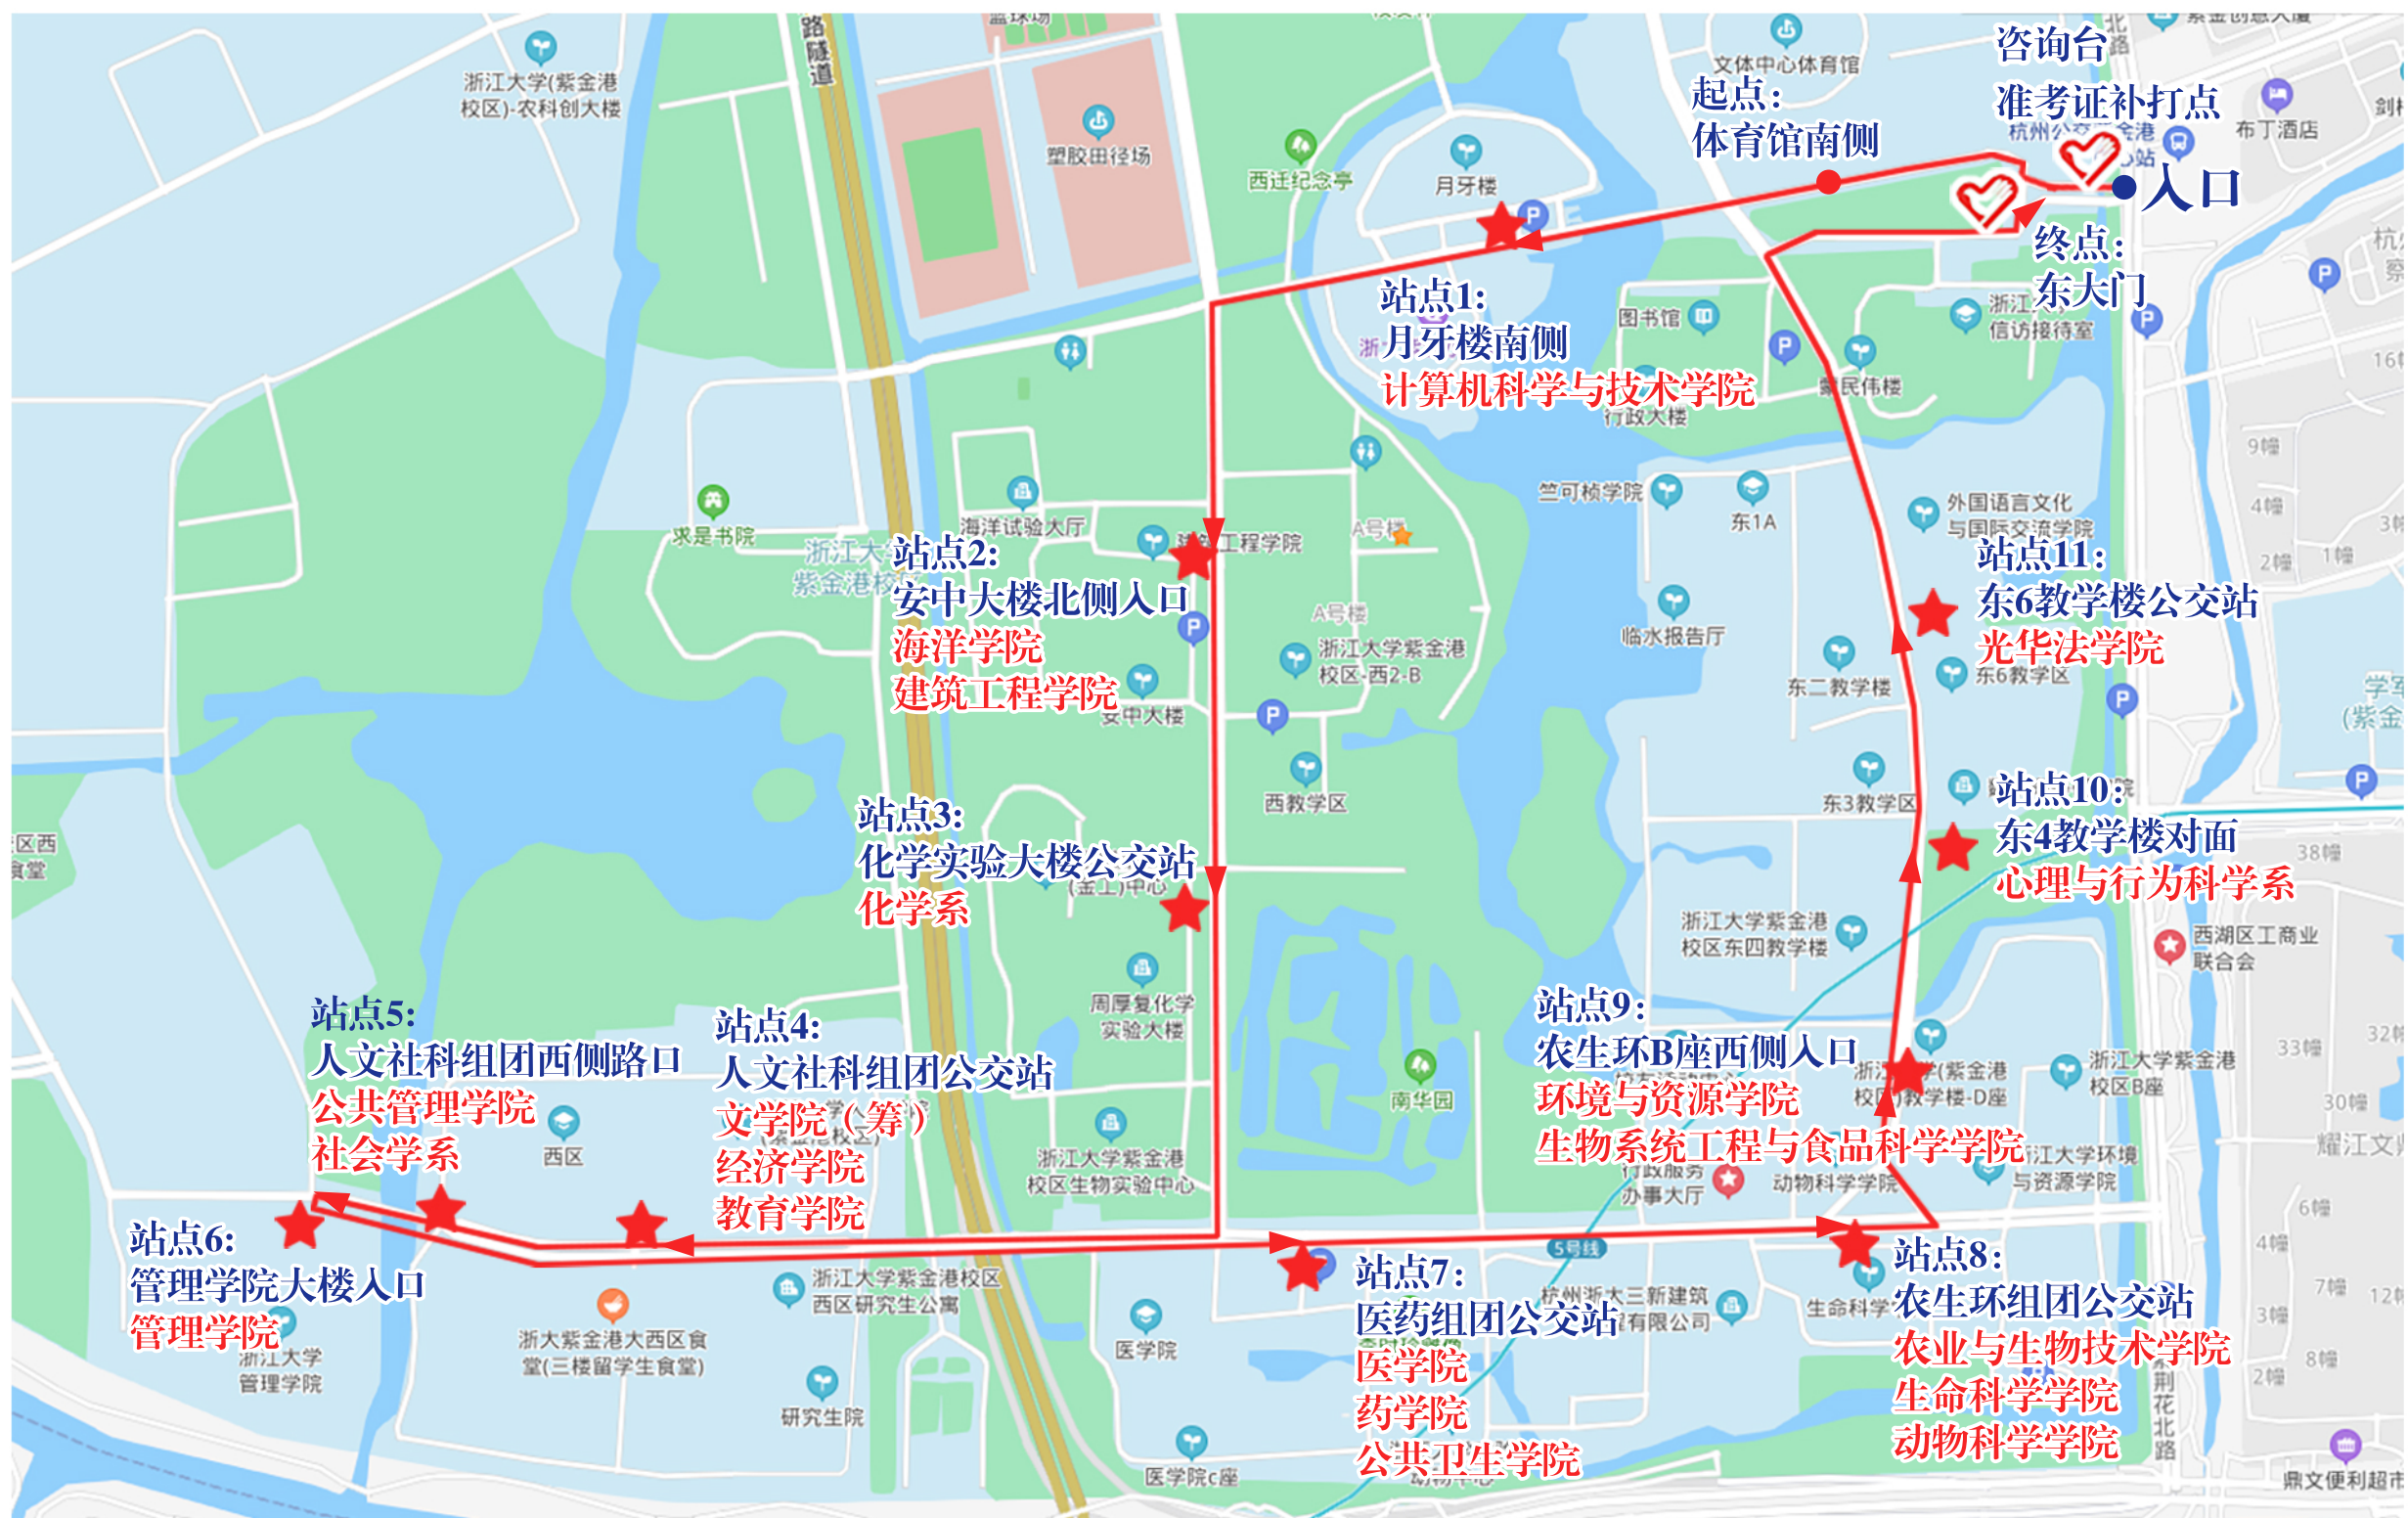

2022年浙江大学“三位一体”招生面试 紫金港校区考点校内接送路线示意图

地址	站点	学院(系)	招生专业	咨询电话(0571)
月牙楼南侧	站点1	计算机科学与技术学院	计算机科学与技术 (竺可桢学院图灵班)	李老师 88206140
			人工智能 (竺可桢学院图灵班)	
安中大楼北侧入口	站点2	海洋学院	海洋科学	何老师 18072927980
		海洋学院	海洋工程与技术	
		建筑工程学院	建筑学	路老师 88208683
			城乡规划	88206125
			土木、水利与交通工程	
化学实验大楼公交站	站点3	化学系	化学	陈老师 88206104
人文社科组团公交站	站点4	教育学院	教育学	马老师 88273655
		经济学院	国际经济与贸易	黄老师 88206620
		经济学院	金融学 (竺可桢学院人文社科实验班)	
文学院(筹)	古典文献学	郭老师 88273356		
人文社科组团西侧路口	站点5	公共管理学院	行政管理	王老师 56662030
			劳动与社会保障	
			土地资源管理	
			农林经济管理	
			信息资源管理	
			政治学与行政学	
管理学院大楼入口	站点6	管理学院	会计学 (智能财务班, 荣誉项目)	黄老师 88206117
			工商管理	

地址	站点	学院(系)	招生专业	咨询电话(0571)	
月牙楼南侧	站点1	计算机科学与技术学院	计算机科学与技术 (竺可桢学院图灵班)	李老师 88206140	
		计算机科学与技术学院	人工智能 (竺可桢学院图灵班)		
安中大楼北侧入口	站点2	海洋学院	海洋科学	何老师 18072927980	
		海洋学院	海洋工程与技术		
		建筑工程学院	建筑学	路老师 88208683	
			城乡规划	88206125	
			土木、水利与交通工程		
化学实验大楼公交站	站点3	化学系	化学	陈老师 88206104	
人文社科组团公交站	站点4	教育学院	教育学	马老师 88273655	
		经济学院	国际经济与贸易	黄老师 88206620	
		经济学院	金融学 (竺可桢学院人文社科实验班)		
文学院(筹)	古典文献学	郭老师 88273356			
人文社科组团西侧路口	站点5	公共管理学院	行政管理	王老师 56662030	
			劳动与社会保障		
			土地资源管理		
			农林经济管理		
			信息资源管理		
			政治学与行政学		
管理学院大楼入口	站点6	管理学院	会计学 (智能财务班, 荣誉项目)	黄老师 88206117	
			工商管理		
月牙楼南侧	站点7	医药组团公交站	药学学院	药学	沈老师 88208420
			医学院	医学试验班 (竺可桢学院巴德年医学班)	许老师 88208287 江老师 88208044
			医学院	临床医学 (“5+3”一体化培养)	
			医学院	临床医学 (儿科学方向, “5+3”一体化培养)	
			公共卫生健康学院	预防医学	王老师 88208151
			公共卫生健康学院	预防医学	曾老师 88208099
农生环组团公交站	站点8	农业与生物技术学院	农学	马老师 88982656	
			园艺		
			植物保护		
			茶学		
			园林		
农生环B座西侧入口	站点9	生命科学学院	生物科学	李老师 88206895	
		生命科学学院	生态学		
		动物科学学院	动物科学	王老师 88982309	
			动物医学		
农生环B座西侧入口	站点9	生物系统工程与食品科学学院	农业工程	郭老师 88982400	
			食品科学与工程		
			环境与资源学院	环境工程	叶老师 88982620
环境与资源学院	环境科学				
			农业资源与环境		
东4教学楼对面	站点10	心理与行为科学系	心理学	徐老师 88273390	
东6教学楼公交站	站点11	光华法学院	法学	王老师 86592771	